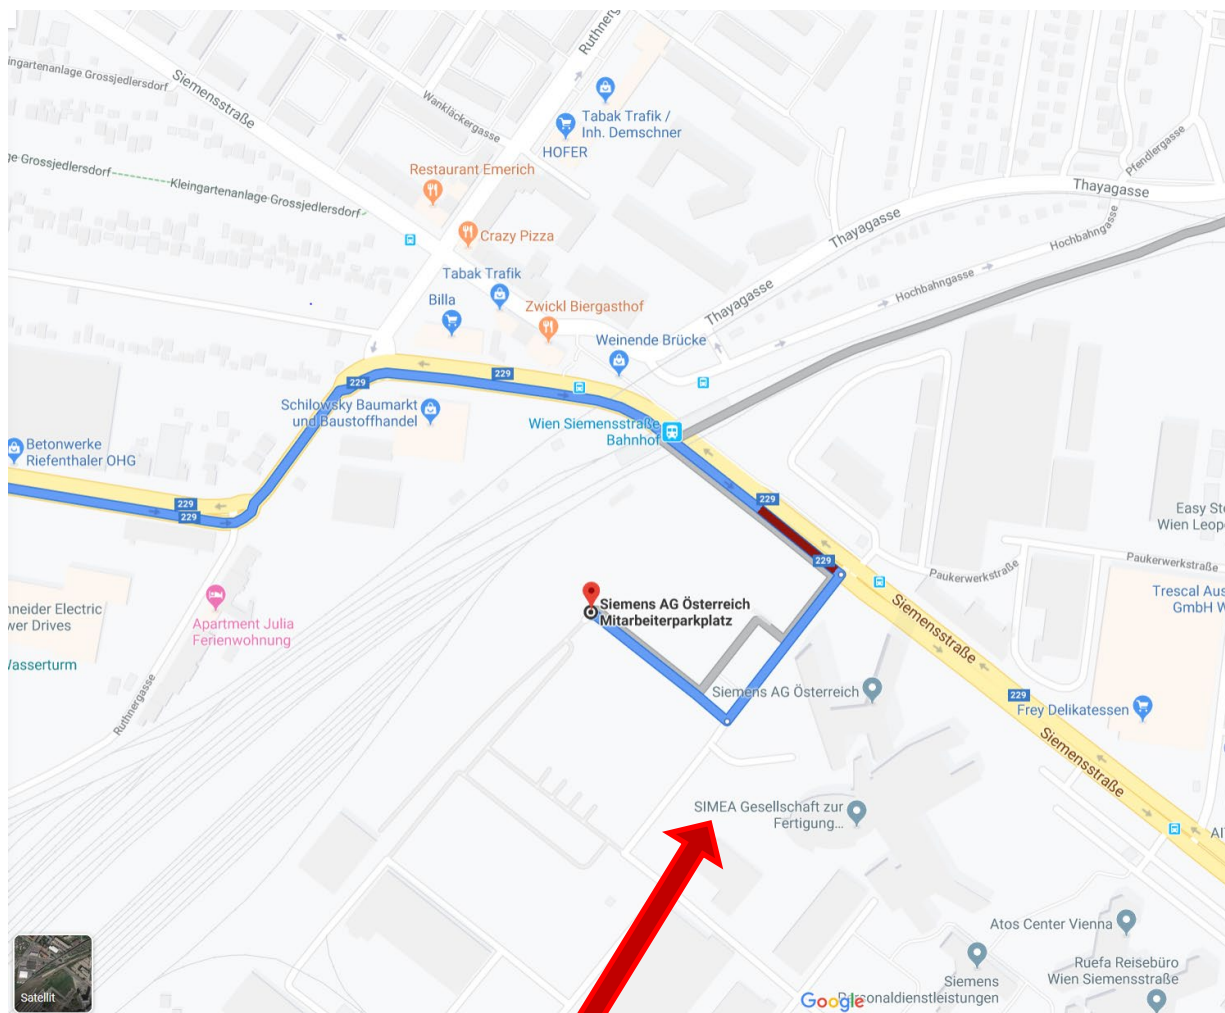

## ANREISE MTD-FORUM

**Haupteingang Siemens City (Portier)**  
**Siemensstraße 90, 1211 Wien**

### **Anreise mit dem Pkw:**

Mitarbeiterparkplatz Siemens AG, Franz-Sebek-Straße, ca. 10 Min. Fußweg

### **Öffentliche Anreise:**

S-Bahn: S1, S2, S7 und Regionalzüge der ÖBB, Station Siemensstraße

Bus: 31A, Franz-Sebek-Straße oder 28A, Siemensstraße/Heinrich-von-Buol-Gasse